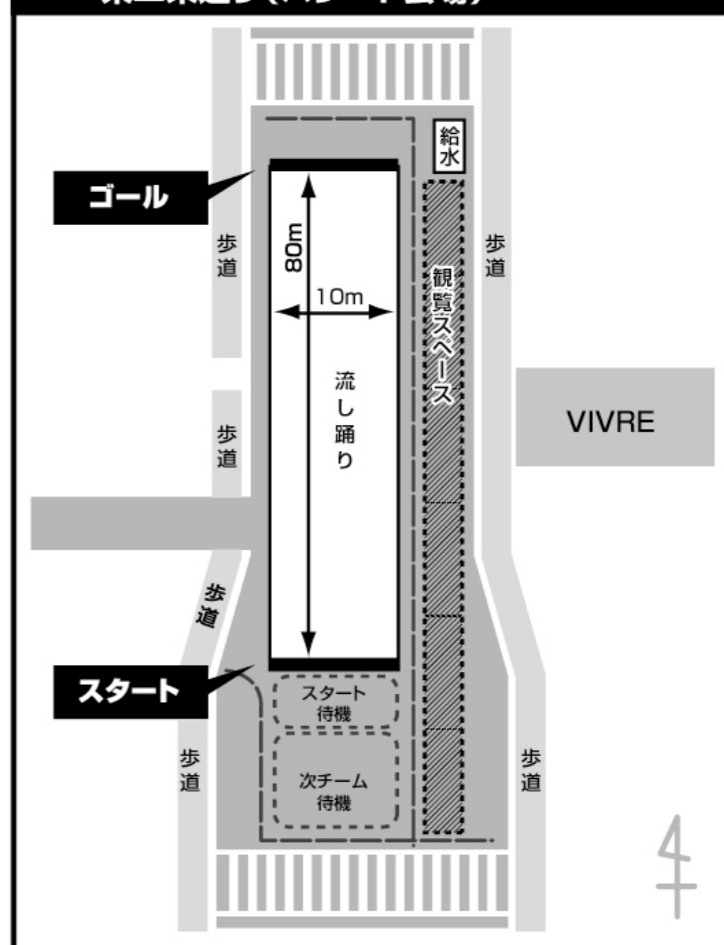

C 高崎駅西口会場 12:00 ▶ 14:24 東二条通り (パレード会場)