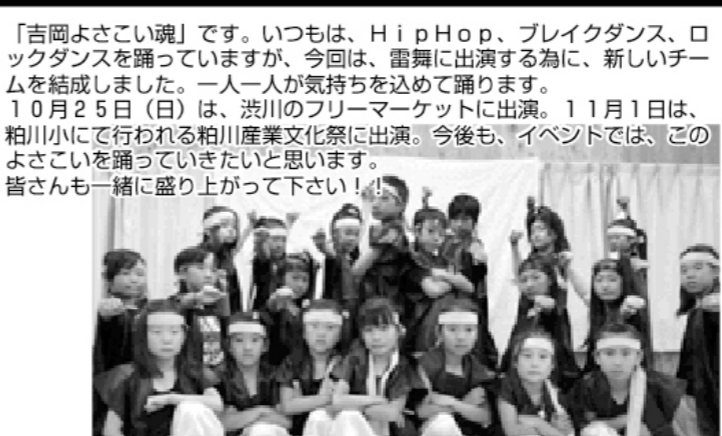

よしおかよさこいだまし
吉岡よさこい魂 (群馬県吉岡町)