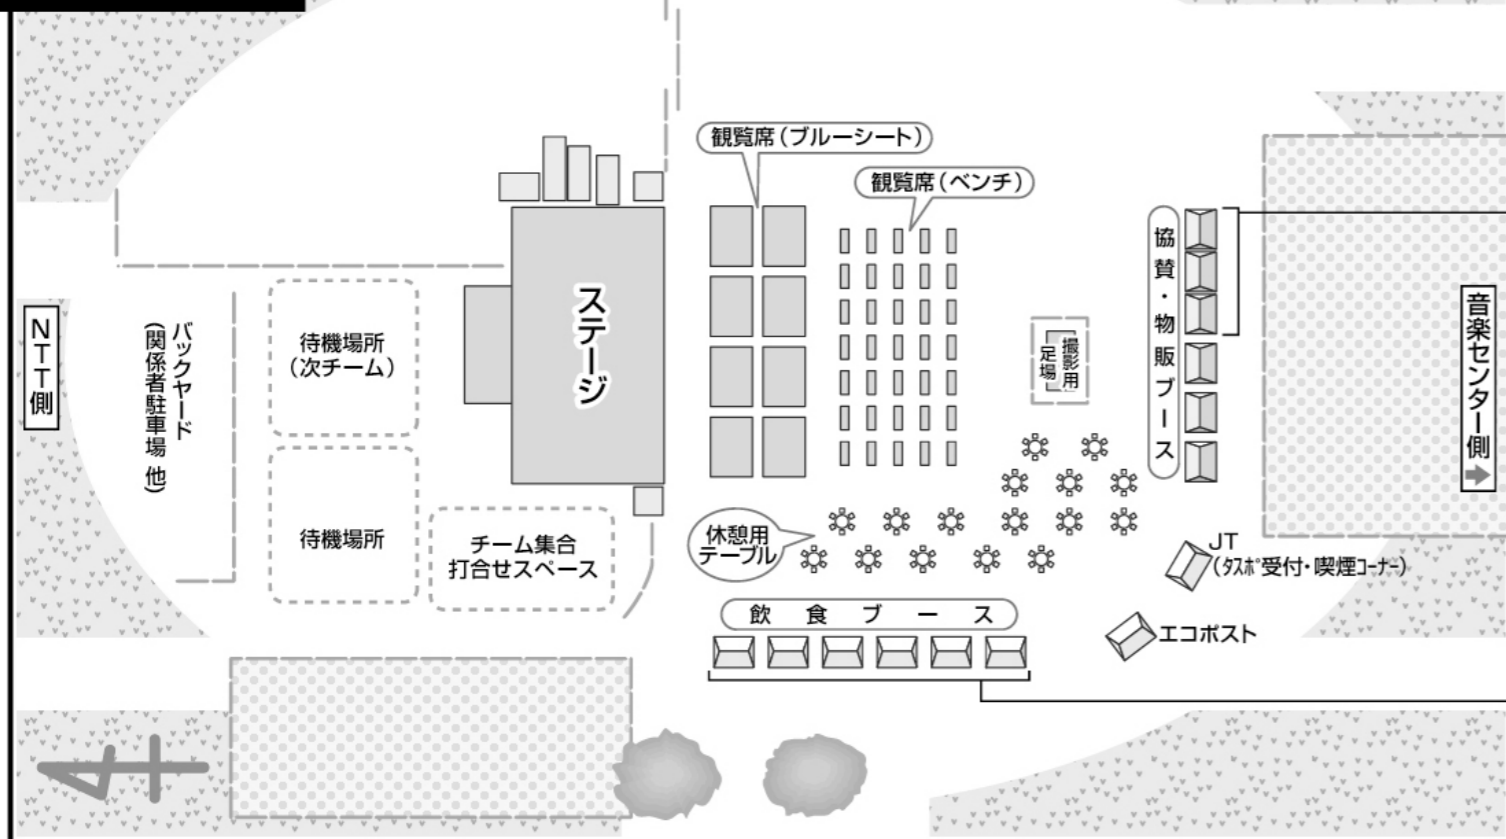

メイン会場(もてなし広場)でのフィナーレは
会場にいらっしゃる皆様と
踊り子達が入り乱れての
総踊りです!
是非!
ご参加頂き盛り上がり踊りましょう!

榛名酪農業協同組合連合会
日本たばこ産業(株)高崎支店
大塚製薬(株)高崎出張所
アサヒ飲料(株)

全会場案内図

A もてなし広場 (メイン会場図) 10:00 ▶ 17:00

B 高崎駅東口会場 11:30 ▶ 14:18 ヤマダ電機 LABI Garden 常設ステージ