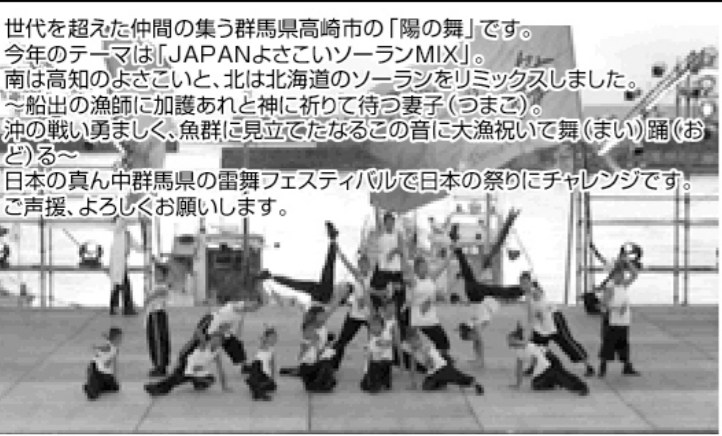

ひのまい
陽の舞 (高崎市)