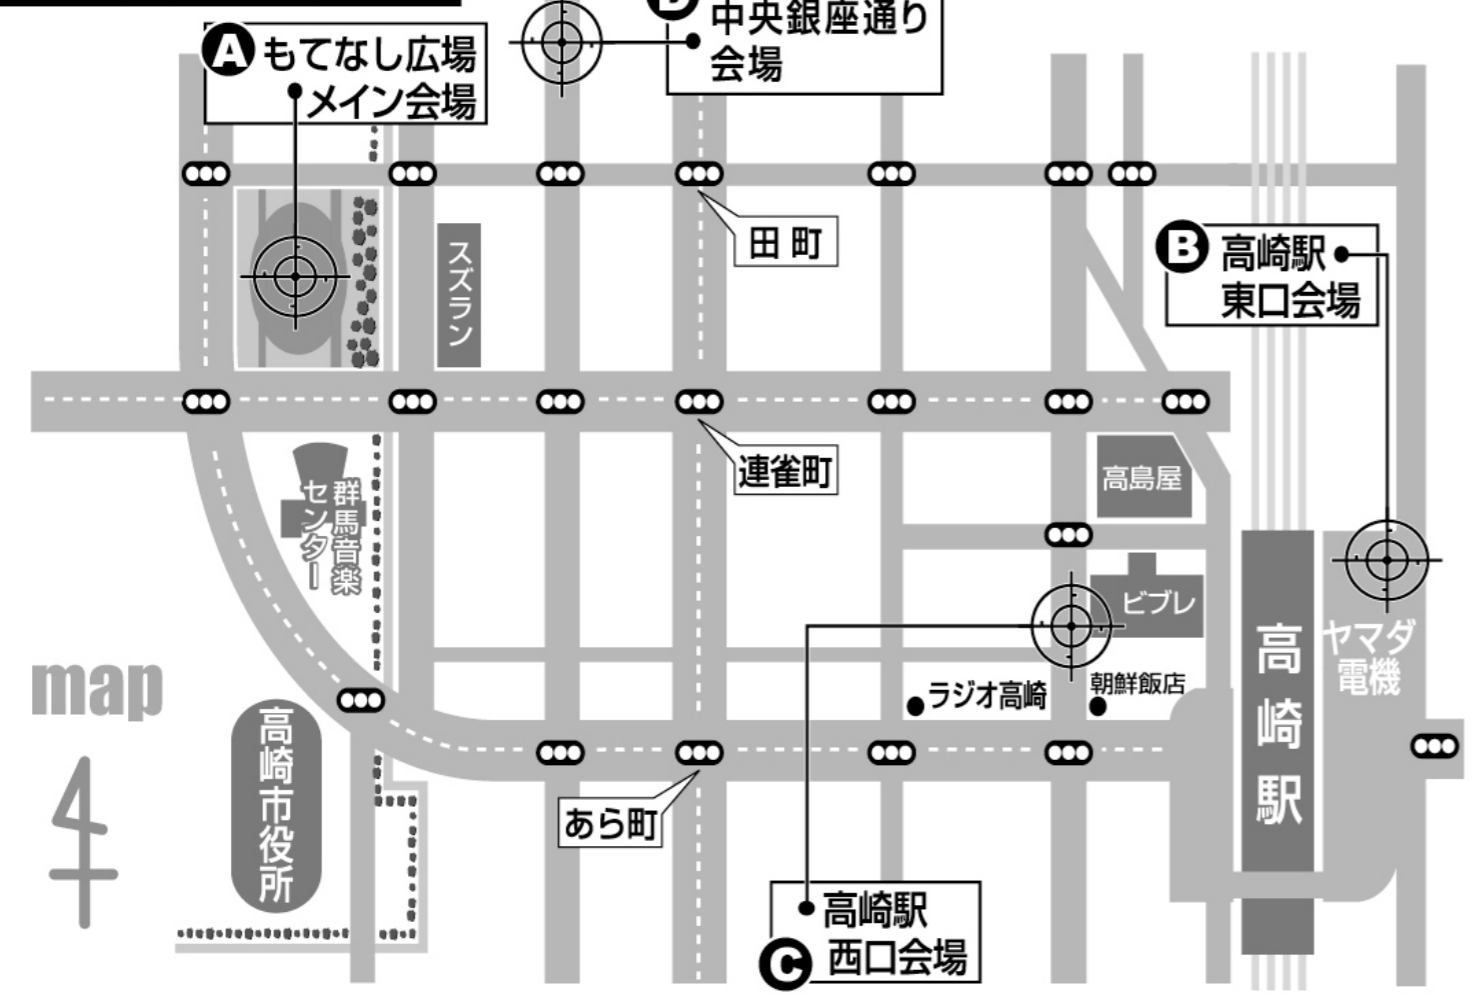

チーム別出演時間

チーム名	もてなし広場①	高崎駅東口会場	高崎駅西口会場	中央銀座通り	もてなし広場②
爽 上州高崎雷舞爽踊隊	10:30	11:30	12:06	13:00	15:48
駿舞雷風	10:36	11:36	12:12	13:06	13:48
襲雷舞踊団	10:42	11:42	12:24	13:12	16:06
陽の舞	10:48	11:48	12:30	13:18	13:54
舞起龍	10:54	11:54	12:36	13:24	14:00
虎舞士	11:00	12:00	12:48	13:30	16:24
敬西寺保育園 ひまわり組 kids21	11:06		12:18		
よさこいソーラン風雅	11:12	12:06	12:54	13:36	14:06
一步	11:18	12:12	13:00	13:42	14:12
岡部六弥太鳴子会	11:24	12:18	13:06	13:48	14:18
天使ん乱舞んず	11:30		12:42		
跳弧河童隊	11:36	12:24	13:12	13:54	14:24
鏡華	11:42	12:30	13:18	14:00	14:30
十六夜	11:48	12:36	13:24	14:06	14:36
西山舞らんかい	11:54	12:42	13:30	14:12	14:42
銀輪舞隊	12:00	12:48	13:42	14:24	15:42
勢や	12:06	12:54	13:48	14:30	15:54
ドリーム夜さ来いオフィシャルチーム	12:12	13:00	13:54	14:36	16:00
新芸組 遊駈人	12:18	13:06	14:00	14:42	16:12
東京のりのり団	12:24	13:12	14:06	14:48	16:18
蔵っこ	12:30	13:18	14:12	14:54	16:30
朝霞鳴子一族 め組	12:36	13:24	14:18	15:00	16:36
ハートサムジャズダンススクール [E-CREW]	12:42	13:30			14:54
チーム鼻高	12:48	13:36			15:00
舞の会	12:54	13:42			15:06
吉岡よさこい魂	13:00	13:48			15:12
慈光雷舞會	13:06		12:00		
Mars	13:12	13:54			15:18
高女舞連	13:18	14:00			15:24
雅 in FUKAYA	13:24	14:06			15:30
雷舞 響縁	13:30	14:12			15:36
千紫万紅			13:36	14:18	14:48

メイン会場(もてなし広場)でのフィナーレは
会場にいらっしゃる皆様と
踊り子達が入り乱れての
総踊りです!
是非!
ご参加頂き盛り上がり踊りましょう!

榛名酪農業協同組合連合会
日本たばこ産業(株)高崎支店
大塚製薬(株)高崎出張所
アサヒ飲料(株)

全会場案内図

A もてなし広場 (メイン会場図) 10:00 ▶ 17:00

B 高崎駅東口会場 11:30 ▶ 14:18 ヤマダ電機 LABI Garden 常設ステージ