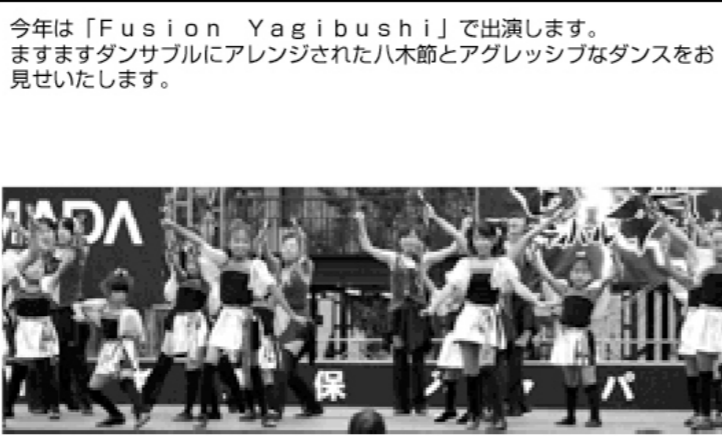

まーす
Mars (高崎市)