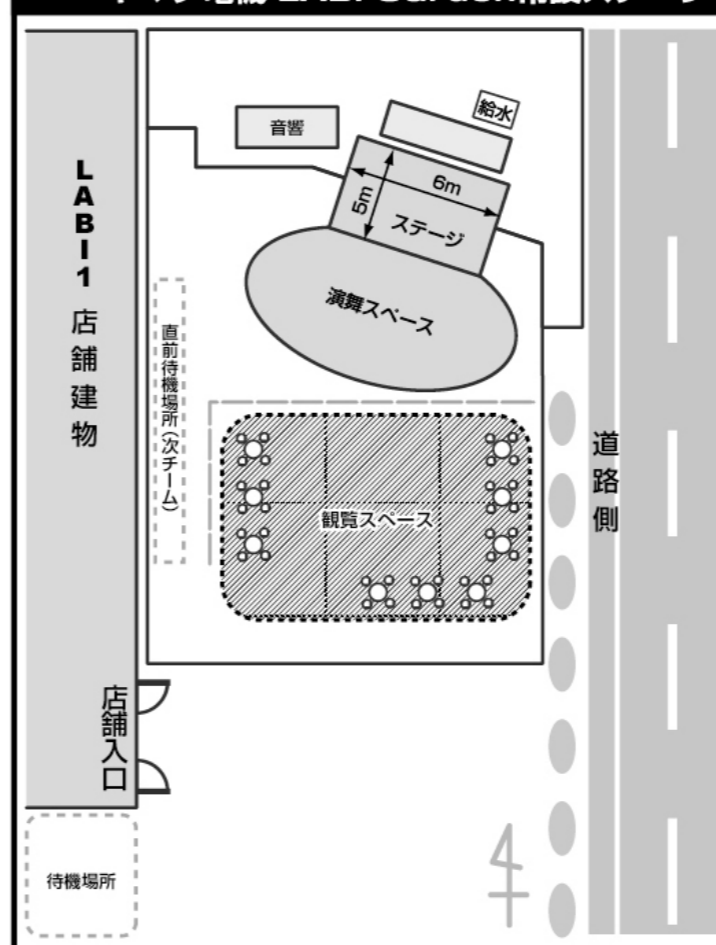

メイン会場(もてなし広場)でのフィナーレは
会場にいらっしゃる皆様と
踊り子達が入り乱れての
総踊りです!
是非!
ご参加頂き盛り上がり踊りましょう!

榛名酪農業協同組合連合会
日本たばこ産業(株)高崎支店
大塚製薬(株)高崎出張所
アサヒ飲料(株)

全会場案内図

A もてなし広場 (メイン会場図) 10:00 ▶ 17:00

B 高崎駅東口会場 11:30 ▶ 14:18 ヤマダ電機 LABI Garden 常設ステージ