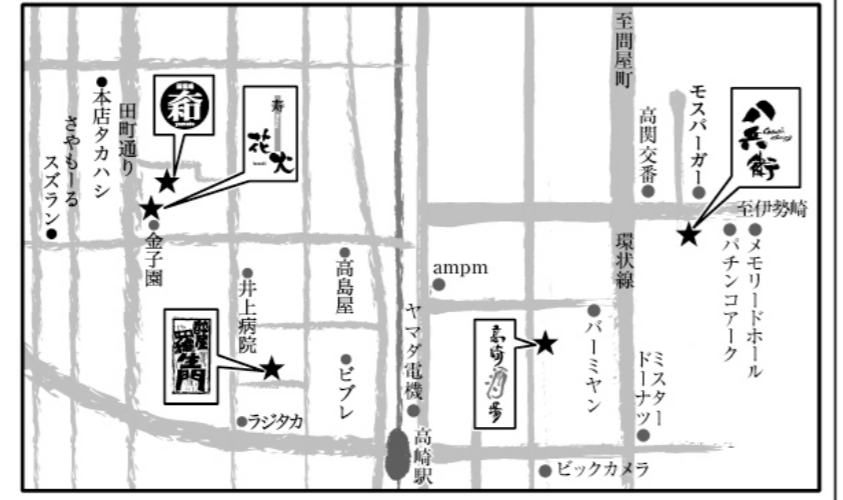

こぶし
虎舞士 (高崎市)

『上州の虎』 参上〜!
真・格闘舞踊家元
虎舞士

よみがな
慈光雷舞會 (高崎市)

雷舞フェスティバルに毎年参加することが恒例になりました。園児・保護者のみならず卒園児も一緒に参加です。今年には子供達が考えたポーズを取り入れてみました。年長児は親子で太鼓にチャレンジします。おそろいのTシャツを着てパワフルにいざステージへ!!

しゅうらいぶようだん
襲雷舞踊団 (高崎市)

新しい小学生メンバーも加わり、踊り手の平均年齢が12歳となった襲雷舞踊団。「心たむきに!ただひたすらに!」をモットーに、心ひとつに新曲で臨みます。

しゅうぶらいふう
駿舞雷風 (高崎市)

雷舞フェスティバルで踊るために集結した仲間たち! 駿馬の如く風に舞う天下一の上州女が元気に楽しく雷舞します。

しんげいくみ あくと
新芸組 遊駆人 (栃木県小山市)

みなさんこんにちは。栃木県小山市から来ました。新芸組 遊駆人と申します。今回で3回目の出場になるのですが、今年にはさらにパワーUPしてまいりました。ぜひ会場のお客様と一緒に最後まで楽しませていただければと思っています。一緒にやりましょうね☆『よさこい チャチャチャリ!』

せいや
勢や (栃木県鹿沼市)

栃木県鹿沼市を拠点に活動しています「勢や」です。勢や2009のテーマは、「栃木名物『風神雷神』そして、五穀豊穡!!!」先代が築き上げた時代と、風雷のもたらしてくれた恵みに感謝する舞で、見てくださる方に感動を与えられるような演舞をしたいです。初参加ですが、頑張りますのでよろしくお願致します。

せんしばんこう
千紫万紅 (群馬県みどり市)

みどり市のよさこいチーム、千紫万紅です。色どりの花が綺麗に咲く様、という意味のごとく、メンバー一人一人が輝いて、皆様に楽しい踊りをお届けできるよう頑張りたいと思います。目白シクお願いします!

そう じょうしゅうたかさきらいぶそうおどりたい
爽 上州高崎雷舞爽踊隊 (高崎市)

颯爽と爽やかに舞い踊る爽やかな煌めきを御覧下さりませ。

居酒屋 **肴** yamato

居酒屋 大和
群馬県高崎市連雀町29日英堂ビル2F
tel/fax 027-328-1855

酔屋 羅生門
群馬県高崎市八島町14-16青井ビル2.3F
tel/fax 027-330-1477

カジュアルダイニング 八兵衛
群馬県高崎市高岡町411-4
tel/fax 027-315-8881

高崎酒場
群馬県高崎市栄町6-42
tel/fax 027-315-8883

寿 ダイニング 花火
群馬県高崎市連雀町25 寿ビル2F
tel/fax 027-321-7888

魂と魂のぶつかり合う 居酒屋のご案内

たかじょぶれん
高女舞連 (高崎市)

私達高女舞連は、若さ溢れる力強い雷舞を目指して日々練習を重ねてきました。今日は32人が心をひとつにして全力で踊ります。ダンスが大好きな私たちのステージをどうぞ楽しんで下さい。

ちーむはなだか
チーム鼻高 (高崎市)

毎年この舞台上で踊ることを楽しみにしています。鼻高小学校6年生全員で一生懸命踊りますのでご声援どうぞ宜しくお願い致します。

てんしんらんまんず
天使ん乱舞んず (高崎市)

こだま幼稚園・卒園生および園生の仲良しグループです。昨年発足し、今年、2回目の出場となります。側転、逆立ち歩きをおりませながら、和気あいあいムードの参加となります。

とうきょうのりのりだん
東京のりのり団 (東京都世田谷区)

こんにちわ!今年で3回目の参加になります。東京のりのり団です!! 今年のテーマは「夏だ!とびだせ!のりのり団」です。季節はすれてはございますが、僕達の元気いっぱいな演舞をぜひご覧下さい。

5店舗共通1ドリンクサービス券

※お1様1日1回1枚限りのご利用とさせていただきます。
※他のサービス券との併用はできません。
※本券はご宴会予約の場合、ご利用できません。
2009.11末日まで有効