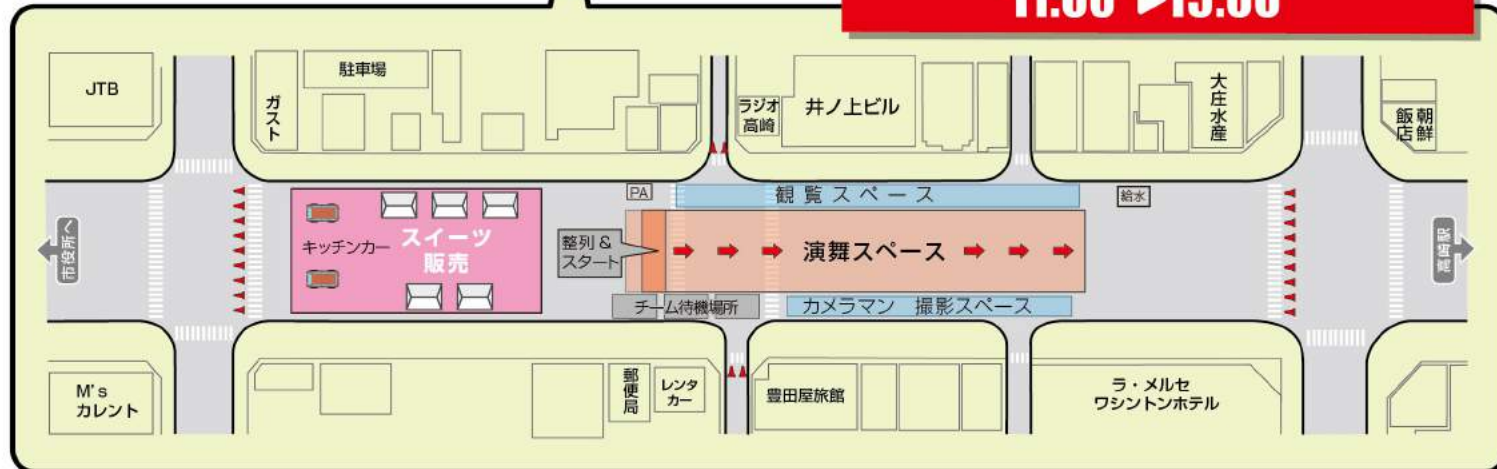

美山観光バス(株)
(株)竹中組
CLUB Jammer's
(株)群馬管材センター

(順不同)

たかさき雷舞フェスティバル 全会場案内図

メイン会場 [もてなし広場]

10:00 ▶ 18:00

メイン会場 [もてなし広場] では雷舞フェスティバルスタッフがおすすめする高崎市内飲食店が連なる「びすとり雷舞」でお腹も満腹にしちゃおう！

高崎オーパ前会場

10:48 ▶ 13:00

高崎の玄関 [高崎駅] 目の前「オーパ前会場」盛り上がることまちがいないし！

各チームが移動しながらの流し踊りは圧巻です！

駅前通り会場 (流し踊り)

11:00 ▶ 15:00

新規のお客さま限定

さあ、ダイワで預金！

秋の特別金利キャンペーン

新たに大和証券の口座および、大和ネクスト銀行の円預金口座の両方を開設された、「ダイワ・コンサルティング」コースの個人のお客さま限定！