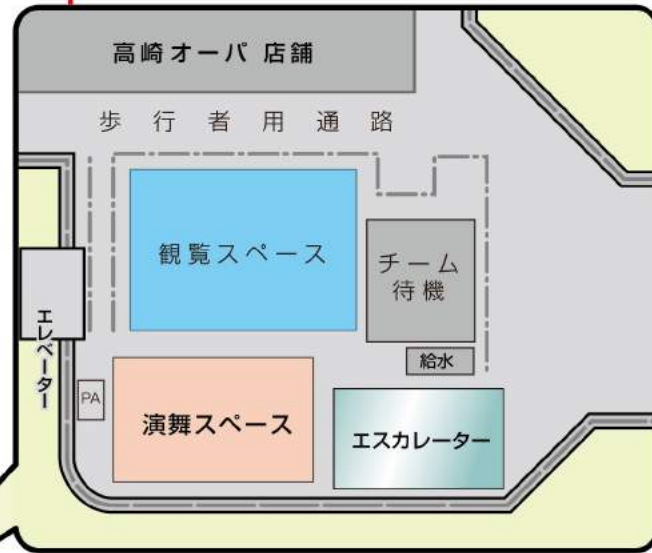

美山観光バス(株)
(株)竹中組
CLUB Jammer's
(株)群馬管材センター

(順不同)

たかさき雷舞フェスティバル 全会場案内図

メイン会場 [もてなし広場]

10:00 ▶ 18:00

メイン会場 [もてなし広場] では雷舞フェスティバルスタッフがおすすめする高崎市内飲食店が連なる「びすとり雷舞」でお腹も満腹にしちゃおう！

高崎オーパ前会場

10:48 ▶ 13:00

高崎の玄関 [高崎駅] 目の前「オーパ前会場」盛り上がることまちがいないし！

各チームが移動しながらの流し踊りは圧巻です！

駅前通り会場 (流し踊り)

11:00 ▶ 15:00

新規のお客さま限定

さあ、ダイワで預金！

秋の特別金利キャンペーン

新たに大和証券の口座および、大和ネクスト銀行の円預金口座の両方を開設された、「ダイワ・コンサルティング」コースの個人のお客さま限定！