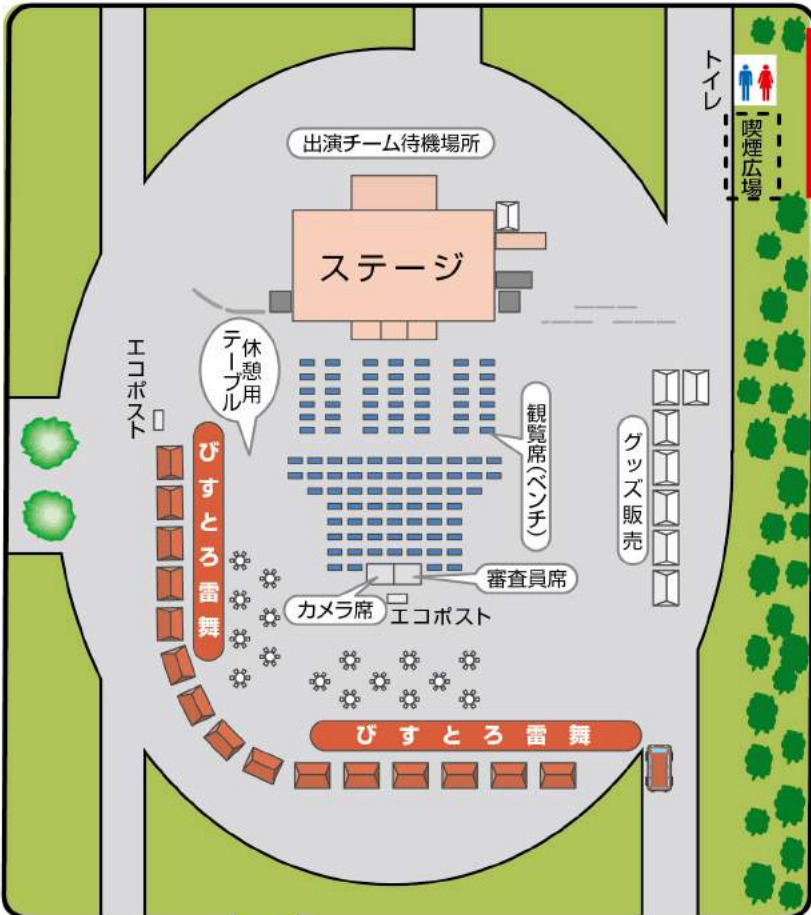

美山観光バス(株)
(株)竹中組
CLUB Jammer's
(株)群馬管材センター

(順不同)

たかさき雷舞フェスティバル 全会場案内図

メイン会場 [もてなし広場]

10:00 ▶ 18:00

メイン会場 [もてなし広場] では雷舞フェスティバルスタッフがおすすめする高崎市内飲食店が連なる「びすとり雷舞」でお腹も満腹にしちゃおう！

高崎オーパ前会場

10:48 ▶ 13:00